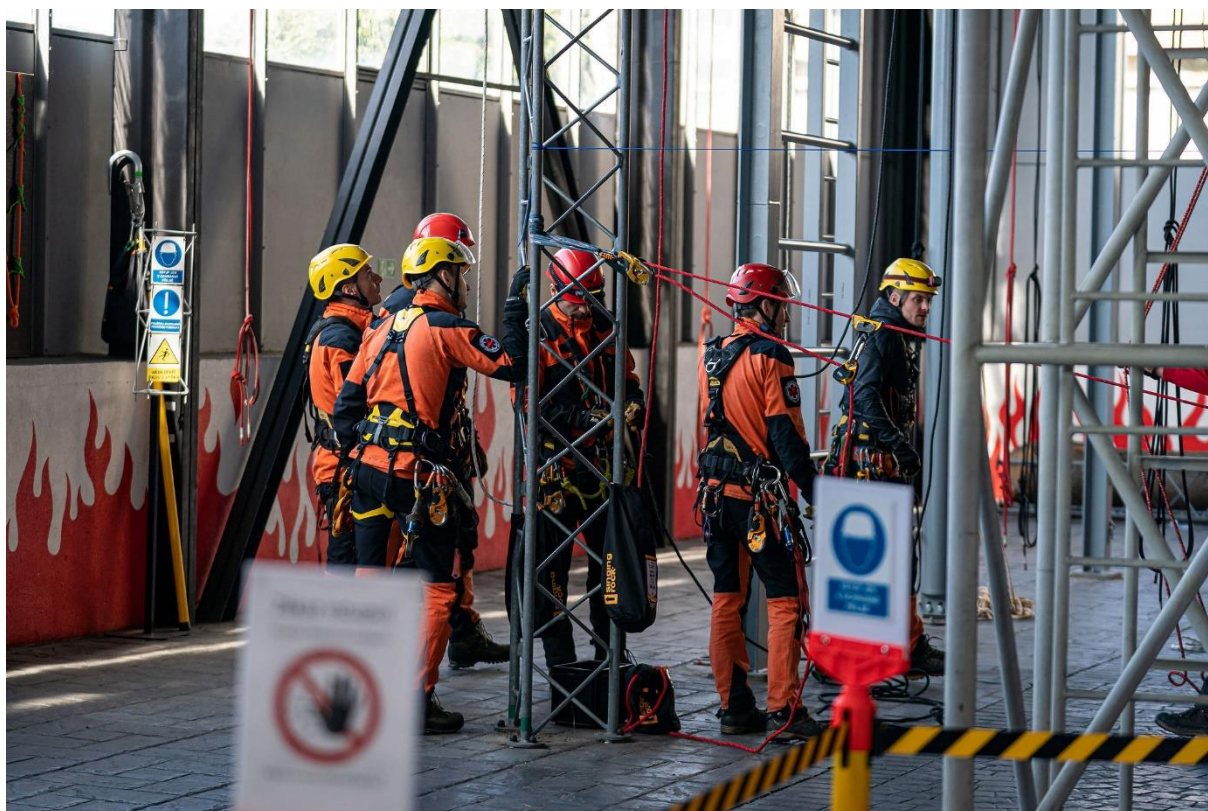

Během workshopu bylo testováno několik nových prostředků, včetně nízkoprůtažných lan pro záchranné práce a činnosti s rizikem poškození vysokými teplotami od značky MARLOW. Dále byl testován lezecký komplet CAMP, který je vhodný pro práce v požářištích díky vysoké odolnosti vůči teplu. Byly také